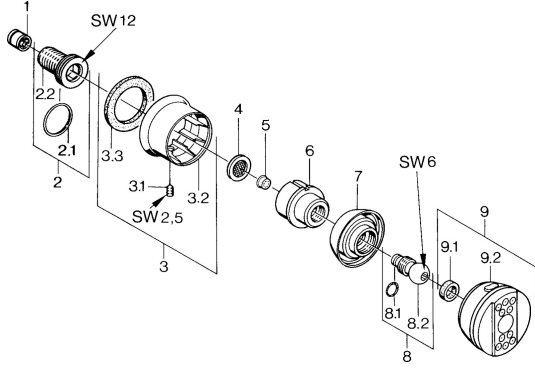

## Ersatzteile

### SP04360100

	Name	Art.-Nr.
1	Rückschlagventil	59905714
2	Anschlussnippel, G1/2	59911229
2.1	O-Ring, d 25x2.5	59905053
3	Rosette Chrom <b>Ausgelaufen</b>	59911343
3.1	Schraube, M6x9 <b>Ausgelaufen</b>	59911237
3.3	Dichtung <b>Ausgelaufen</b>	59911350
4	Schmutzfilter, G3/4	59911076
5	Absperrgriff	59911351
6	Umhüllung Aranja <b>Ausgelaufen</b>	59911358
7	Umhüllung Schwarz <b>Ausgelaufen</b>	59911356
7	Umhüllung <b>Ausgelaufen</b>	59911352
8	Befestigungsschraube <b>Ausgelaufen</b>	59911359
8.1	O-Ring, 12x2 <b>Ausgelaufen</b>	59911376
9	Seitenbrause mit Anschluss, DN15 Chrom <b>Ausgelaufen</b>	59911360