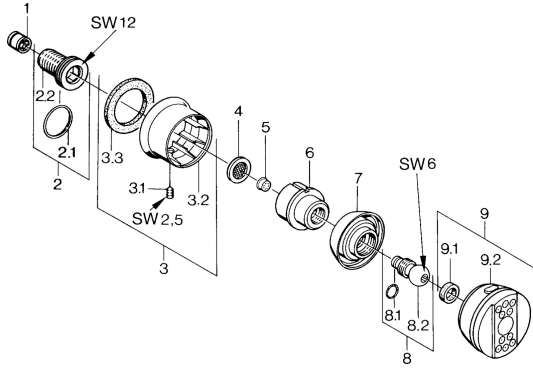

EAN: 4015474672697
static.hansa.com/0436010082

Náhradné diely

SP04360100

| | Názov | Kód |
|-----|--|----------|
| 1 | Spätný ventil | 59905714 |
| 2 | Pripojovacie šróbenie, G1/2 | 59911229 |
| 2.1 | O-kružok, d 25x2.5 | 59905053 |
| 3 | Kryt príruby Chróm Ukončené | 59911343 |
| 3.1 | Skrutka, M6x9 Ukončené | 59911237 |
| 3.3 | Tesnenie Ukončené | 59911350 |
| 4 | Tesnenie s filtrom, G3/4 | 59911076 |
| 5 | Rukoväť regulátora prietoku vody Ukončené | 59911351 |
| 6 | Housing Aranja Ukončené | 59911358 |
| 7 | Housing Čierna Ukončené | 59911356 |
| 7 | Housing Ukončené | 59911352 |
| 8 | Upevňovacia skrutka Ukončené | 59911359 |
| 8.1 | O-kružok, 12x2 Ukončené | 59911376 |
| 9 | Side shower with connector, DN15 Chróm Ukončené | 59911360 |