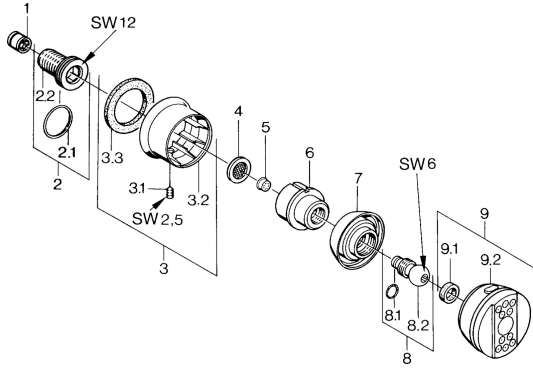

EAN: 4015474672697
static.hansa.com/0436010082

Parti di ricambio

SP04360100

	Nome	Codice
1	Valvola antiriflusso	59905714
2	Nipplo di collegamento, G1/2	59911229
2.1	O-ring, d 25x2.5	59905053
3	Piastra Cromo Fuori produzione	59911343
3.1	Screw, M6x9 Fuori produzione	59911237
3.3	Giunto Fuori produzione	59911350
4	Guarnizione di filtro, G3/4	59911076
5	Manopola di apertura	59911351
6	Housing Aranja Fuori produzione	59911358
7	Housing Nero Fuori produzione	59911356
7	Housing Fuori produzione	59911352
8	Viti di fissaggio Fuori produzione	59911359
8.1	O-ring, 12x2 Fuori produzione	59911376
9	Side shower with connector, DN15 Cromo Fuori produzione	59911360