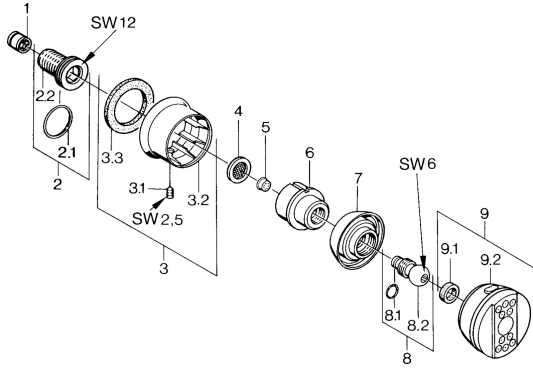

EAN: 4015474672697
static.hansa.com/0436010082

Pièces de rechange

SP04360100

	Nom	Code
1	Clapet anti-retour	59905714
2	Mamelon de raccordement, G1/2	59911229
2.1	Joint, d 25x2.5	59905053
3	Rosaces Chrome Arrêté	59911343
3.1	Vis, M6x9 Arrêté	59911237
3.3	Joint Arrêté	59911350
4	Joint filtre, G3/4	59911076
5	Croisillon d'ouverture	59911351
6	Boîtier Aranja Arrêté	59911358
7	Boîtier Noir Arrêté	59911356
7	Boîtier Arrêté	59911352
8	Vis Arrêté	59911359
8.1	Joint, 12x2 Arrêté	59911376
9	Side shower with connector, DN15 Chrome Arrêté	59911360