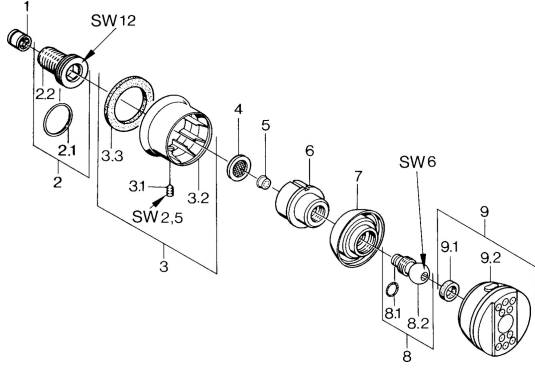

EAN: 4015474672697
static.hansa.com/0436010082

Ersatzteile

SP04360100

	Name	Art.-Nr.
1	Rückschlagventil	59905714
2	Anschlussnippel, G1/2	59911229
2.1	O-Ring, d 25x2.5	59905053
3	Rosette Chrom Ausgelaufen	59911343
3.1	Schraube, M6x9 Ausgelaufen	59911237
3.3	Dichtung Ausgelaufen	59911350
4	Schmutzfilter, G3/4	59911076
5	Absperrgriff	59911351
6	Umhüllung Aranja Ausgelaufen	59911358
7	Umhüllung Schwarz Ausgelaufen	59911356
7	Umhüllung Ausgelaufen	59911352
8	Befestigungsschraube Ausgelaufen	59911359
8.1	O-Ring, 12x2 Ausgelaufen	59911376
9	Seitenbrause mit Anschluss, DN15 Chrom Ausgelaufen	59911360