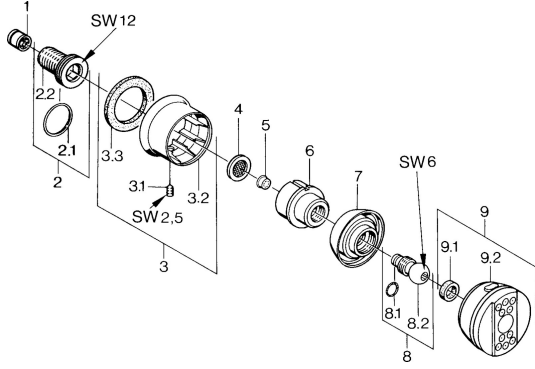

EAN: 4015474672666
static.hansa.com/0436010072

Reserveonderdelen

SP04360100

	Naam	Code
1	Terugslagklep	59905714
2	Aansluitnippel, G1/2	59911229
2.1	O-ring, d 25x2.5	59905053
3	Afdekplaat Chroom Stopgezet	59911343
3.1	Schroef, M6x9 Stopgezet	59911237
3.3	Dichting Stopgezet	59911350
4	Filter dichting, G3/4	59911076
5	Debiethendel	59911351
6	Housing Aranja Stopgezet	59911358
7	Housing Zwart Stopgezet	59911356
7	Housing Stopgezet	59911352
8	Bevestigingsschroeven Stopgezet	59911359
8.1	O-ring, 12x2 Stopgezet	59911376
9	Side shower with connector, DN15 Chroom Stopgezet	59911360