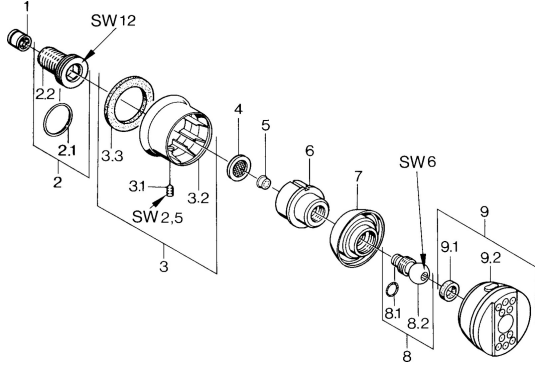

EAN: 4015474672666
static.hansa.com/0436010072

Parti di ricambio

SP04360100

	Nome	Codice
1	Valvola antiriflusso	59905714
2	Nipplo di collegamento, G1/2	59911229
2.1	O-ring, d 25x2.5	59905053
3	Piastra Cromo Fuori produzione	59911343
3.1	Screw, M6x9 Fuori produzione	59911237
3.3	Giunto Fuori produzione	59911350
4	Guarnizione di filtro, G3/4	59911076
5	Manopola di apertura	59911351
6	Housing Aranja Fuori produzione	59911358
7	Housing Nero Fuori produzione	59911356
7	Housing Fuori produzione	59911352
8	Viti di fissaggio Fuori produzione	59911359
8.1	O-ring, 12x2 Fuori produzione	59911376
9	Side shower with connector, DN15 Cromo Fuori produzione	59911360