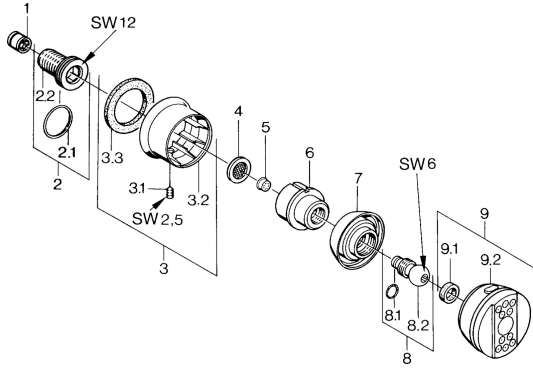

EAN: 4015474672666
static.hansa.com/0436010072

Pièces de rechange

SP04360100

	Nom	Code
1	Clapet anti-retour	59905714
2	Mamelon de raccordement, G1/2	59911229
2.1	Joint, d 25x2.5	59905053
3	Rosaces Chrome Arrêté	59911343
3.1	Vis, M6x9 Arrêté	59911237
3.3	Joint Arrêté	59911350
4	Joint filtre, G3/4	59911076
5	Croisillon d'ouverture	59911351
6	Boîtier Aranja Arrêté	59911358
7	Boîtier Noir Arrêté	59911356
7	Boîtier Arrêté	59911352
8	Vis Arrêté	59911359
8.1	Joint, 12x2 Arrêté	59911376
9	Side shower with connector, DN15 Chrome Arrêté	59911360