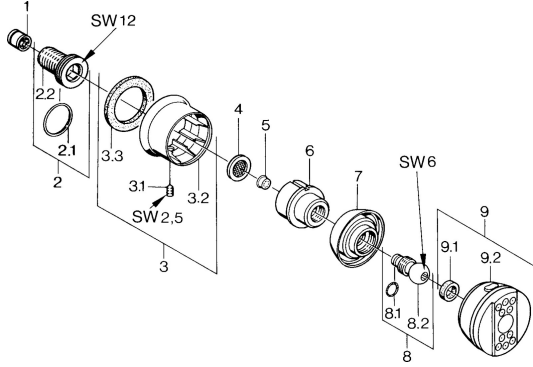

EAN: 4015474672666
static.hansa.com/0436010072

Ersatzteile

SP04360100

| | Name | Art.-Nr. |
|-----|--|----------|
| 1 | Rückschlagventil | 59905714 |
| 2 | Anschlussnippel, G1/2 | 59911229 |
| 2.1 | O-Ring, d 25x2.5 | 59905053 |
| 3 | Rosette Chrom Ausgelaufen | 59911343 |
| 3.1 | Schraube, M6x9 Ausgelaufen | 59911237 |
| 3.3 | Dichtung Ausgelaufen | 59911350 |
| 4 | Schmutzfilter, G3/4 | 59911076 |
| 5 | Absperrgriff | 59911351 |
| 6 | Umhüllung Aranja Ausgelaufen | 59911358 |
| 7 | Umhüllung Schwarz Ausgelaufen | 59911356 |
| 7 | Umhüllung Ausgelaufen | 59911352 |
| 8 | Befestigungsschraube Ausgelaufen | 59911359 |
| 8.1 | O-Ring, 12x2 Ausgelaufen | 59911376 |
| 9 | Seitenbrause mit Anschluss, DN15 Chrom Ausgelaufen | 59911360 |