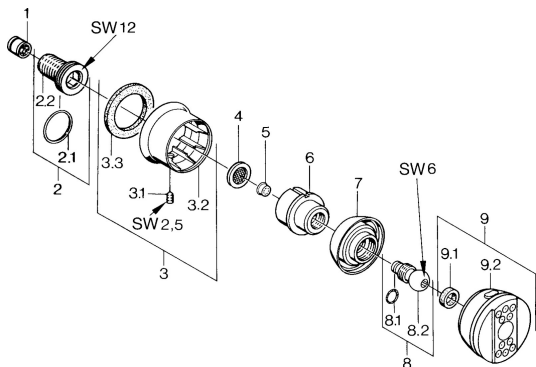

EAN: 4015474675537
static.hansa.com/0436010007

Náhradné diely

SP04360100

	Názov	Kód
1	Spätný ventil	59905714
2	Pripojovacie šróbenie, G1/2	59911229
2.1	O-kružok, d 25x2.5	59905053
3	Kryt príruby Chróm Ukončené	59911343
3.1	Skrutka, M6x9 Ukončené	59911237
3.3	Tesnenie Ukončené	59911350
4	Tesnenie s filtrom, G3/4	59911076
5	Rukoväť regulátora prietoku vody	59911351
6	Housing Aranja Ukončené	59911358
7	Housing Čierna Ukončené	59911356
7	Housing Ukončené	59911352
8	Upevňovacia skrutka Ukončené	59911359
8.1	O-kružok, 12x2 Ukončené	59911376
9	Side shower with connector, DN15 Chróm Ukončené	59911360