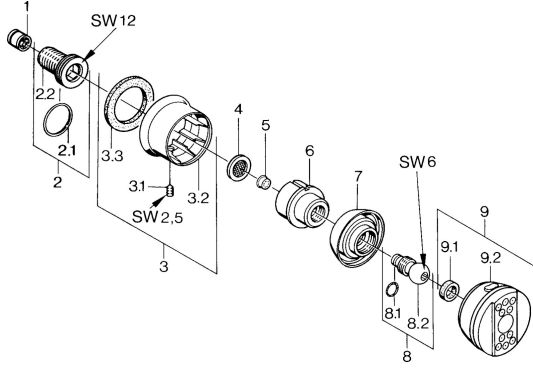

EAN: 4015474675537
static.hansa.com/0436010007

Reserveonderdelen

SP04360100

	Naam	Code
1	Terugslagklep	59905714
2	Aansluitnippel, G1/2	59911229
2.1	O-ring, d 25x2.5	59905053
3	Afdekplaat Chroom Stopgezet	59911343
3.1	Schroef, M6x9 Stopgezet	59911237
3.3	Dichting Stopgezet	59911350
4	Filter dichting, G3/4	59911076
5	Debiethendel	59911351
6	Housing Aranja Stopgezet	59911358
7	Housing Zwart Stopgezet	59911356
7	Housing Stopgezet	59911352
8	Bevestigingsschroeven Stopgezet	59911359
8.1	O-ring, 12x2 Stopgezet	59911376
9	Side shower with connector, DN15 Chroom Stopgezet	59911360