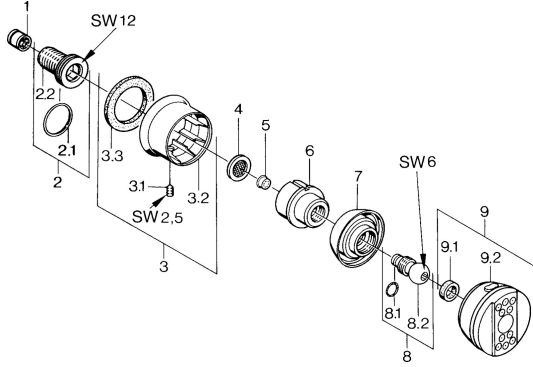

EAN: 4015474675537
static.hansa.com/0436010007

Parti di ricambio

SP04360100

	Nome	Codice
1	Valvola antiriflusso	59905714
2	Nipplo di collegamento, G1/2	59911229
2.1	O-ring, d 25x2.5	59905053
3	Piastra Cromo Fuori produzione	59911343
3.1	Screw, M6x9 Fuori produzione	59911237
3.3	Giunto Fuori produzione	59911350
4	Guarnizione di filtro, G3/4	59911076
5	Manopola di apertura	59911351
6	Housing Aranja Fuori produzione	59911358
7	Housing Nero Fuori produzione	59911356
7	Housing Fuori produzione	59911352
8	Viti di fissaggio Fuori produzione	59911359
8.1	O-ring, 12x2 Fuori produzione	59911376
9	Side shower with connector, DN15 Cromo Fuori produzione	59911360