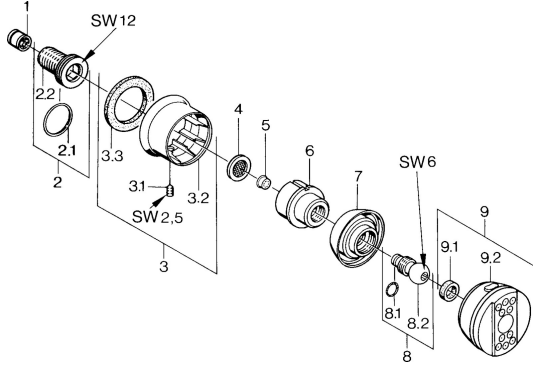

## Pièces de rechange

### SP04360100

	Nom	Code
1	Clapet anti-retour	59905714
2	Mamelon de raccordement, G1/2	59911229
2.1	Joint, d 25x2.5	59905053
3	Rosaces Chrome <b>Arrêté</b>	59911343
3.1	Vis, M6x9 <b>Arrêté</b>	59911237
3.3	Joint <b>Arrêté</b>	59911350
4	Joint filtre, G3/4	59911076
5	Croisillon d'ouverture	59911351
6	Boîtier Aranja <b>Arrêté</b>	59911358
7	Boîtier Noir <b>Arrêté</b>	59911356
7	Boîtier <b>Arrêté</b>	59911352
8	Vis <b>Arrêté</b>	59911359
8.1	Joint, 12x2 <b>Arrêté</b>	59911376
9	Side shower with connector, DN15 Chrome <b>Arrêté</b>	59911360