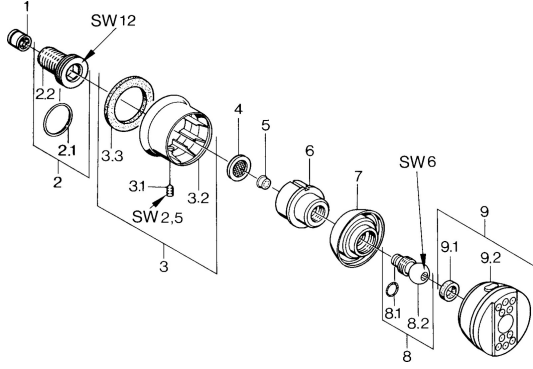

EAN: 4015474675537
static.hansa.com/0436010007

Ersatzteile

SP04360100

	Name	Art.-Nr.
1	Rückschlagventil	59905714
2	Anschlussnippel, G1/2	59911229
2.1	O-Ring, d 25x2.5	59905053
3	Rosette Chrom Ausgelaufen	59911343
3.1	Schraube, M6x9 Ausgelaufen	59911237
3.3	Dichtung Ausgelaufen	59911350
4	Schmutzfilter, G3/4	59911076
5	Absperrgriff	59911351
6	Umhüllung Aranja Ausgelaufen	59911358
7	Umhüllung Schwarz Ausgelaufen	59911356
7	Umhüllung Ausgelaufen	59911352
8	Befestigungsschraube Ausgelaufen	59911359
8.1	O-Ring, 12x2 Ausgelaufen	59911376
9	Seitenbrause mit Anschluss, DN15 Chrom Ausgelaufen	59911360