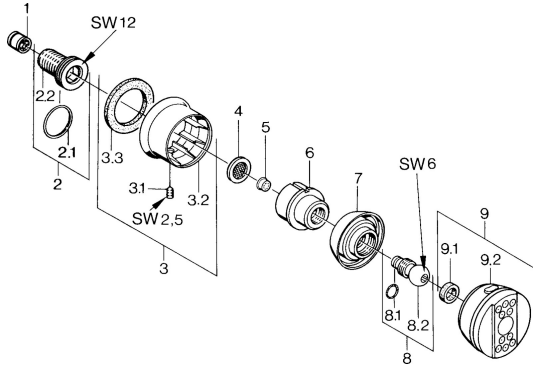

EAN: 4015474672635
static.hansa.com/04360100

Náhradné diely

SP04360100

	Názov	Kód
1	Spätný ventil	59905714
2	Pripojovacie šróbenie, G1/2	59911229
2.1	O-kružok, d 25x2.5	59905053
3	Kryt príruby Chróm Ukončené	59911343
3.1	Skrutka, M6x9 Ukončené	59911237
3.3	Tesnenie Ukončené	59911350
4	Tesnenie s filtrom, G3/4	59911076
5	Rukoväť regulátora prietoku vody	59911351
6	Housing Aranja Ukončené	59911358
7	Housing Čierna Ukončené	59911356
7	Housing Ukončené	59911352
8	Upevňovacia skrutka Ukončené	59911359
8.1	O-kružok, 12x2 Ukončené	59911376
9	Side shower with connector, DN15 Chróm Ukončené	59911360