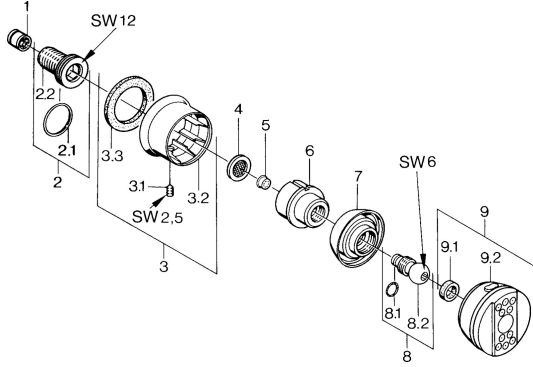

EAN: 4015474672635
static.hansa.com/04360100

Reserveonderdelen

SP04360100

	Naam	Code
1	Terugslagklep	59905714
2	Aansluitnippel, G1/2	59911229
2.1	O-ring, d 25x2.5	59905053
3	Afdekplaat Chroom Stopgezet	59911343
3.1	Schroef, M6x9 Stopgezet	59911237
3.3	Dichting Stopgezet	59911350
4	Filter dichting, G3/4	59911076
5	Debiethendel	59911351
6	Housing Aranja Stopgezet	59911358
7	Housing Zwart Stopgezet	59911356
7	Housing Stopgezet	59911352
8	Bevestigingsschroeven Stopgezet	59911359
8.1	O-ring, 12x2 Stopgezet	59911376
9	Side shower with connector, DN15 Chroom Stopgezet	59911360