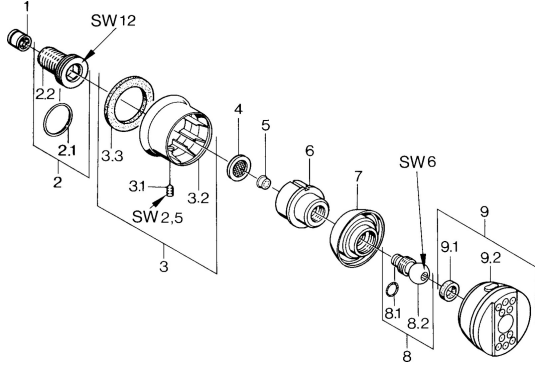

EAN: 4015474672635
static.hansa.com/04360100

Parti di ricambio

SP04360100

	Nome	Codice
1	Valvola antiriflusso	59905714
2	Nipplo di collegamento, G1/2	59911229
2.1	O-ring, d 25x2.5	59905053
3	Piastra Cromo Fuori produzione	59911343
3.1	Screw, M6x9 Fuori produzione	59911237
3.3	Giunto Fuori produzione	59911350
4	Guarnizione di filtro, G3/4	59911076
5	Manopola di apertura	59911351
6	Housing Aranja Fuori produzione	59911358
7	Housing Nero Fuori produzione	59911356
7	Housing Fuori produzione	59911352
8	Viti di fissaggio Fuori produzione	59911359
8.1	O-ring, 12x2 Fuori produzione	59911376
9	Side shower with connector, DN15 Cromo Fuori produzione	59911360