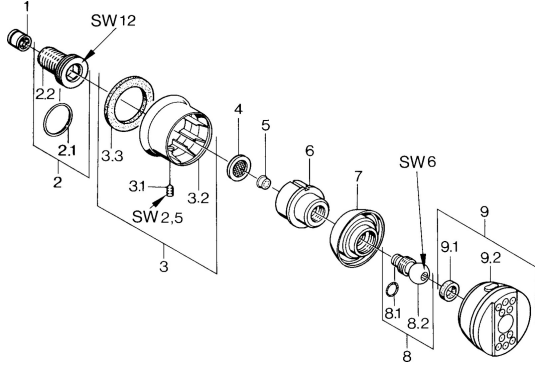

EAN: 4015474672635
static.hansa.com/04360100

Pièces de rechange

SP04360100

	Nom	Code
1	Clapet anti-retour	59905714
2	Mamelon de raccordement, G1/2	59911229
2.1	Joint, d 25x2.5	59905053
3	Rosaces Chrome Arrêté	59911343
3.1	Vis, M6x9 Arrêté	59911237
3.3	Joint Arrêté	59911350
4	Joint filtre, G3/4	59911076
5	Croisillon d'ouverture	59911351
6	Boîtier Aranja Arrêté	59911358
7	Boîtier Noir Arrêté	59911356
7	Boîtier Arrêté	59911352
8	Vis Arrêté	59911359
8.1	Joint, 12x2 Arrêté	59911376
9	Side shower with connector, DN15 Chrome Arrêté	59911360