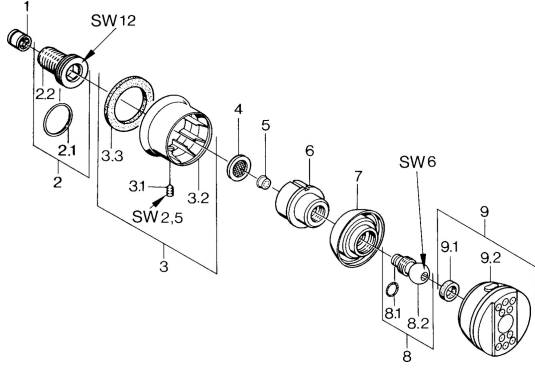

EAN: 4015474672635
static.hansa.com/04360100

Ersatzteile

SP04360100

	Name	Art.-Nr.
1	Rückschlagventil	59905714
2	Anschlussnippel, G1/2	59911229
2.1	O-Ring, d 25x2.5	59905053
3	Rosette Chrom Ausgelaufen	59911343
3.1	Schraube, M6x9 Ausgelaufen	59911237
3.3	Dichtung Ausgelaufen	59911350
4	Schmutzfilter, G3/4	59911076
5	Absperrgriff	59911351
6	Umhüllung Aranja Ausgelaufen	59911358
7	Umhüllung Schwarz Ausgelaufen	59911356
7	Umhüllung Ausgelaufen	59911352
8	Befestigungsschraube Ausgelaufen	59911359
8.1	O-Ring, 12x2 Ausgelaufen	59911376
9	Seitenbrause mit Anschluss, DN15 Chrom Ausgelaufen	59911360