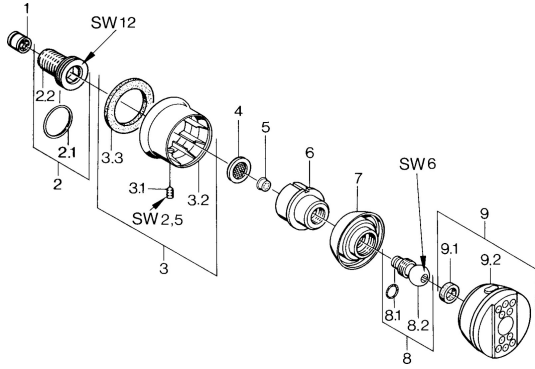

EAN: 4015474672635
static.hansa.com/04360100

Náhradní díly

SP04360100

	Název	Kód
1	Zpětný ventil	59905714
2	Připojovací šroubení, G1/2	59911229
2.1	O-kroužek, d 25x2.5	59905053
3	Kryt příruby Chrom Ukončeno	59911343
3.1	Šroub, M6x9 Ukončeno	59911237
3.3	Těsnění Ukončeno	59911350
4	Těsnění s filtrem, G3/4	59911076
5	Rukojeť regulátoru průtoku	59911351
6	Pouzdro Aranž Ukončeno	59911358
7	Pouzdro Černá Ukončeno	59911356
7	Pouzdro Ukončeno	59911352
8	Upevňovací šroub Ukončeno	59911359
8.1	O-kroužek, 12x2 Ukončeno	59911376
9	Side shower with connector, DN15 Chrom Ukončeno	59911360