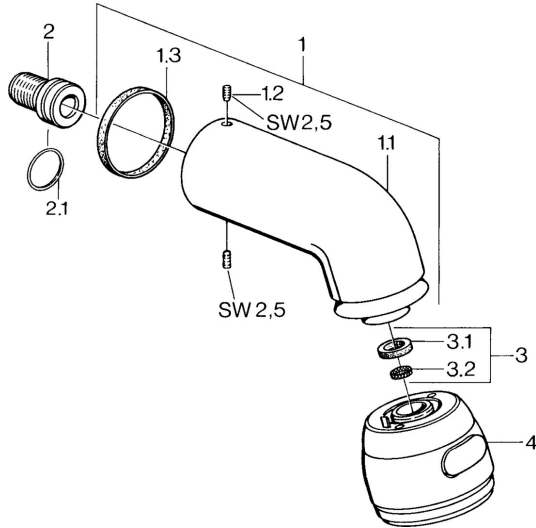

EAN: 4015474673007
static.hansa.com/0435010093

Náhradné diely

SP04350100

	Názov	Kód
1	Pripojovacie rameno pre tanierovú sprchu Chróm Ukončené	59911254
1.2	Skrutka, M6x12 Ukončené	59911279
1.3	Tesnenie	59911276
2	Pripojovacie šróbenie, G1/2 Ukončené	59911277
2.1	O-kružok, d 25x2.5	59905053
4	Tanierová sprcha Ukončené	59911261
4	Tanierová sprcha Ušľachtilá mosadz Ukončené	59911266