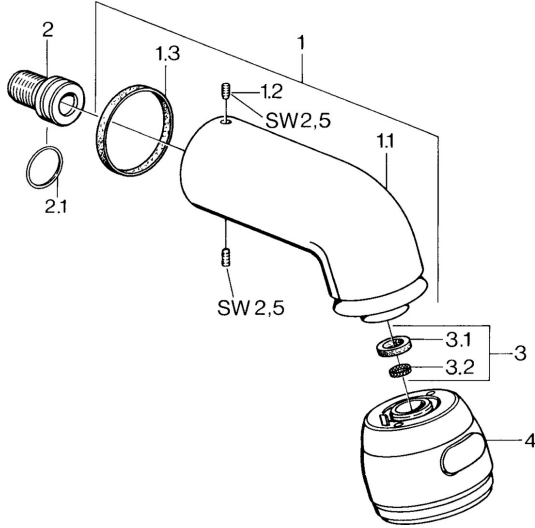

## Reserveonderdelen

### SP04350100

	Naam	Code
1	Douchearm Chrom <span>Stopgezet</span>	59911254
1.2	Schroef, M6x12 <span>Stopgezet</span>	59911279
1.3	Dichting	59911276
2	Aansluitnippel, G1/2 <span>Stopgezet</span>	59911277
2.1	O-ring, d 25x2,5	59905053
4	Hoofddouche <span>Stopgezet</span>	59911261
4	Hoofddouche Edelmessing <span>Stopgezet</span>	59911266