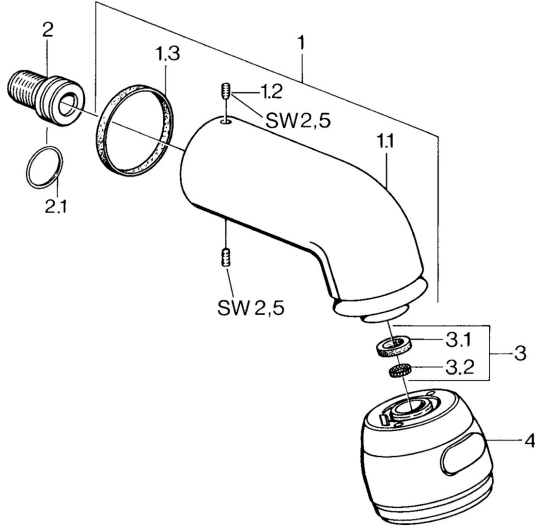

EAN: 4015474673007
static.hansa.com/0435010093

Parti di ricambio

SP04350100

	Nome		Codice
1	Braccio Doccia Cromo Fuori produzione		59911254
1.2	Screw, M6x12 Fuori produzione		59911279
1.3	Giunto		59911276
2	Nipplo di collegamento, G1/2 Fuori produzione		59911277
2.1	O-ring, d 25x2.5		59905053
4	Soffione Fuori produzione		59911261
4	Soffione Ottone lucido Fuori produzione		59911266