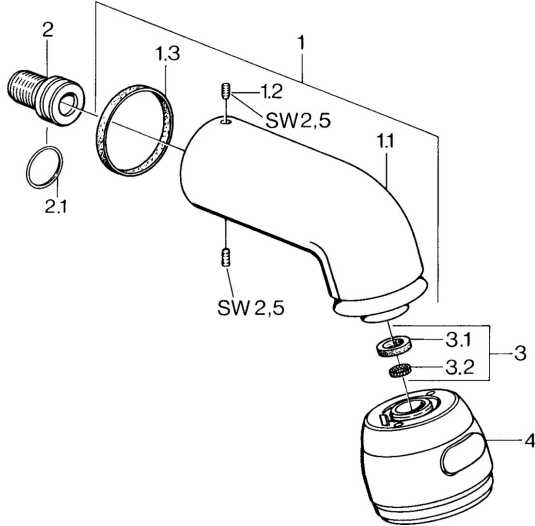

EAN: 4015474673007
static.hansa.com/0435010093

Pièces de rechange

SP04350100

	Nom	Code
1	Bras encastré douche de tête Chrome Arrêté	59911254
1.2	Vis, M6x12 Arrêté	59911279
1.3	Joint	59911276
2	Mamelon de raccordement, G1/2 Arrêté	59911277
2.1	Joint, d 25x2.5	59905053
4	Douche de tête Arrêté	59911261
4	Douche de tête Laiton Arrêté	59911266