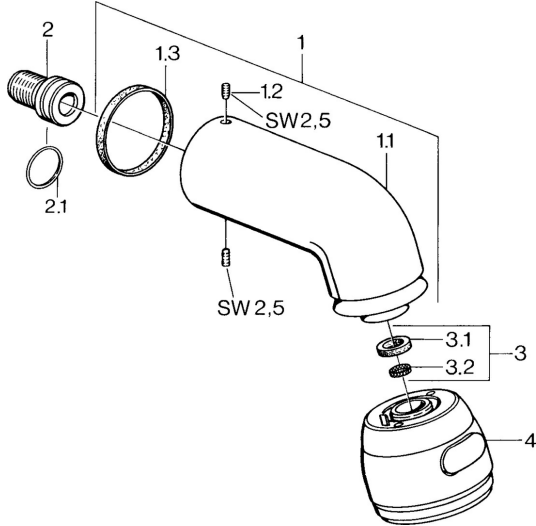

EAN: 4015474673007
static.hansa.com/0435010093

Ersatzteile

SP04350100

	Name	Art.-Nr.
1	Brausearm ohne Kopfbrause Chrom Ausgelaufen	59911254
1.2	Schraube, M6x12 Ausgelaufen	59911279
1.3	Dichtung	59911276
2	Anschlussnippel, G1/2 Ausgelaufen	59911277
2.1	O-Ring, d 25x2.5	59905053
4	Kopfbrause Ausgelaufen	59911261
4	Kopfbrause Edelmessing Ausgelaufen	59911266