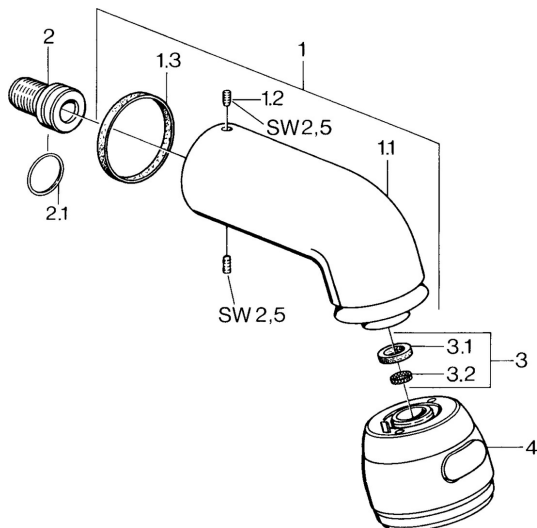

EAN: 4015474673007
static.hansa.com/0435010093

Náhradní díly

SP04350100

	Název	Kód
1	Připojovací rameno pro talířovou sprchu Chrom Ukončeno	59911254
1.2	Šroub, M6x12 Ukončeno	59911279
1.3	Těsnění	59911276
2	Připojovací šroubení, G1/2 Ukončeno	59911277
2.1	O-kroužek, d 25x2.5	59905053
4	Talířová sprcha Ukončeno	59911261
4	Talířová sprcha Ušlechtilá mosaz Ukončeno	59911266