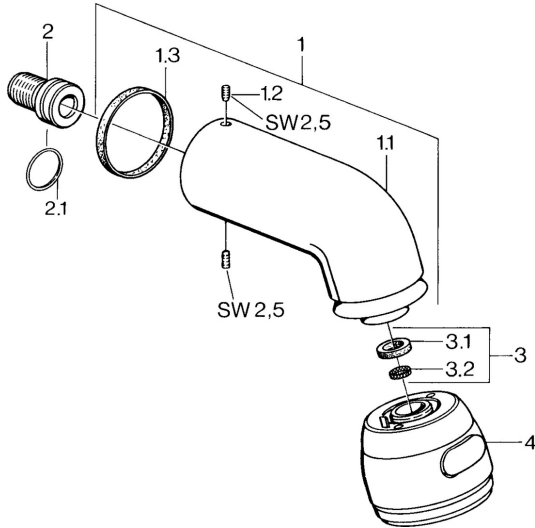

EAN: 4015474672994
static.hansa.com/0435010092

Náhradné diely

SP04350100

	Názov	Kód
1	Pripojovacie rameno pre tanierovú sprchu Chróm Ukončené	59911254
1.2	Skrutka, M6x12 Ukončené	59911279
1.3	Tesnenie	59911276
2	Pripojovacie šróbenie, G1/2 Ukončené	59911277
2.1	O-kružok, d 25x2.5	59905053
4	Tanierová sprcha Ukončené	59911261
4	Tanierová sprcha Ušľachtilá mosadz Ukončené	59911266