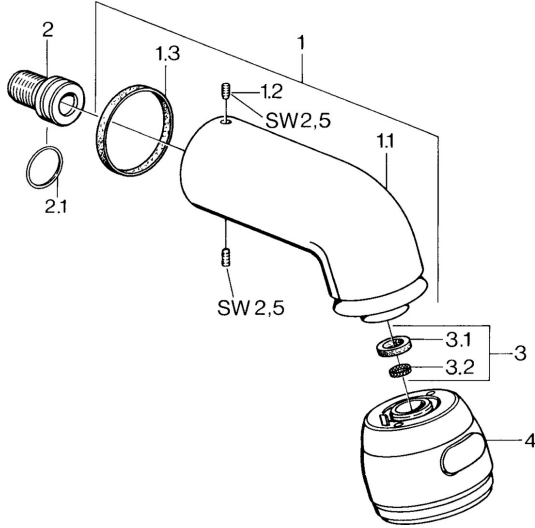

## Reserveonderdelen

### SP04350100

	Naam	Code
1	Douchearm Chroom <span>Stopgezet</span>	59911254
1.2	Schroef, M6x12 <span>Stopgezet</span>	59911279
1.3	Dichting	59911276
2	Aansluitnippel, G1/2 <span>Stopgezet</span>	59911277
2.1	O-ring, d 25x2.5	59905053
4	Hoofddouche <span>Stopgezet</span>	59911261
4	Hoofddouche Edelmessing <span>Stopgezet</span>	59911266