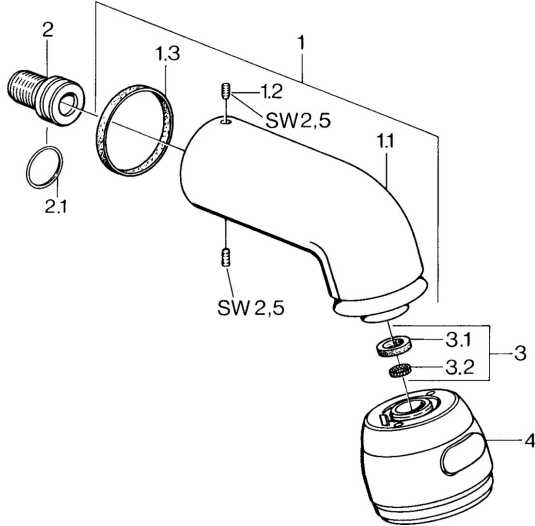

## Parti di ricambio

### SP04350100

	Nome		Codice
1	Braccio Doccia Cromo <b>Fuori produzione</b>		59911254
1.2	Screw, M6x12 <b>Fuori produzione</b>		59911279
1.3	Giunto		59911276
2	Nipplo di collegamento, G1/2 <b>Fuori produzione</b>		59911277
2.1	O-ring, d 25x2,5		59905053
4	Soffione <b>Fuori produzione</b>		59911261
4	Soffione Ottone lucido <b>Fuori produzione</b>		59911266