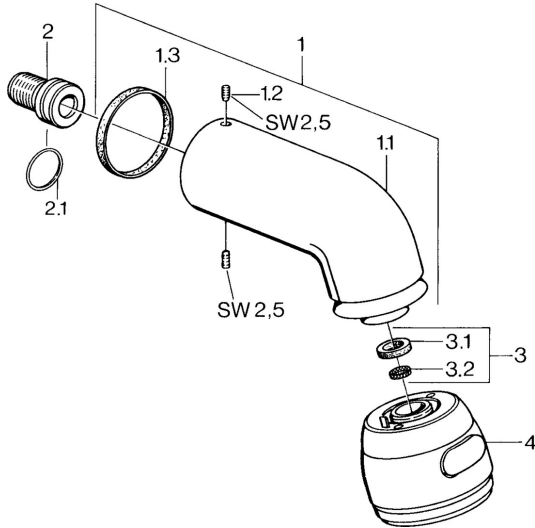

EAN: 4015474672994
static.hansa.com/0435010092

Pièces de rechange

SP04350100

	Nom	Code
1	Bras encastré douche de tête Chrome Arrêté	59911254
1.2	Vis, M6x12 Arrêté	59911279
1.3	Joint	59911276
2	Mamelon de raccordement, G1/2 Arrêté	59911277
2.1	Joint, d 25x2.5	59905053
4	Douche de tête Arrêté	59911261
4	Douche de tête Laiton Arrêté	59911266