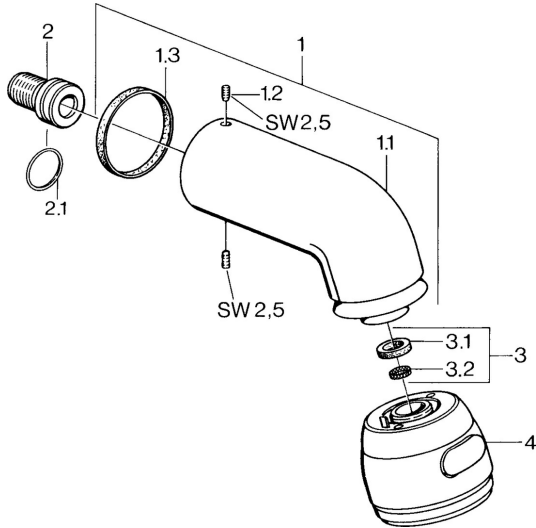

EAN: 4015474672994
static.hansa.com/0435010092

Ersatzteile

SP04350100

	Name	Art.-Nr.
1	Brausearm ohne Kopfbrause Chrom Ausgelaufen	59911254
1.2	Schraube, M6x12 Ausgelaufen	59911279
1.3	Dichtung	59911276
2	Anschlussnippel, G1/2 Ausgelaufen	59911277
2.1	O-Ring, d 25x2.5	59905053
4	Kopfbrause Ausgelaufen	59911261
4	Kopfbrause Edelmessing Ausgelaufen	59911266