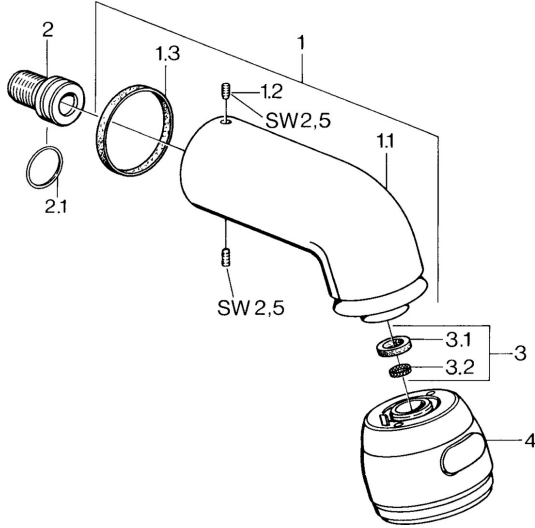

EAN: 4015474672994
static.hansa.com/0435010092

Náhradní díly

SP04350100

	Název	Kód
1	Připojovací rameno pro taliřovou sprchu Chrom Ukončeno	59911254
1.2	Šroub, M6x12 Ukončeno	59911279
1.3	Těsnění	59911276
2	Připojovací šroubení, G1/2 Ukončeno	59911277
2.1	O-kroužek, d 25x2.5	59905053
4	Taliřová sprcha Ukončeno	59911261
4	Taliřová sprcha Ušlechtilá mosaz Ukončeno	59911266