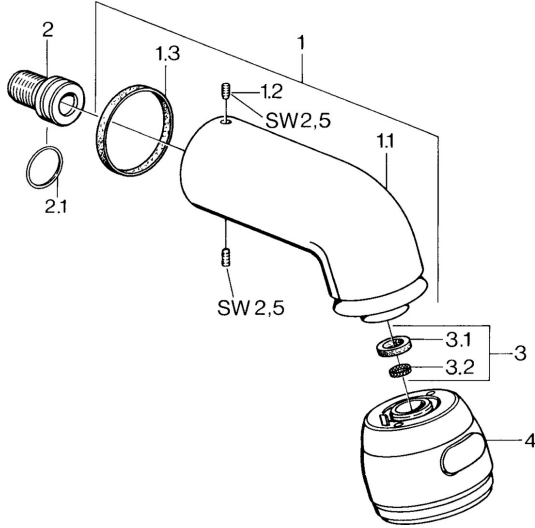

EAN: 4015474675483
static.hansa.com/0435010089

Náhradné diely

SP04350100

	Názov	Kód
1	Pripojovacie rameno pre tanierovú sprchu Chróm Ukončené	59911254
1.2	Skrutka, M6x12 Ukončené	59911279
1.3	Tesnenie	59911276
2	Pripojovacie šróbenie, G1/2 Ukončené	59911277
2.1	O-kružok, d 25x2.5	59905053
4	Tanierová sprcha Ukončené	59911261
4	Tanierová sprcha Ušľachtilá mosadz Ukončené	59911266