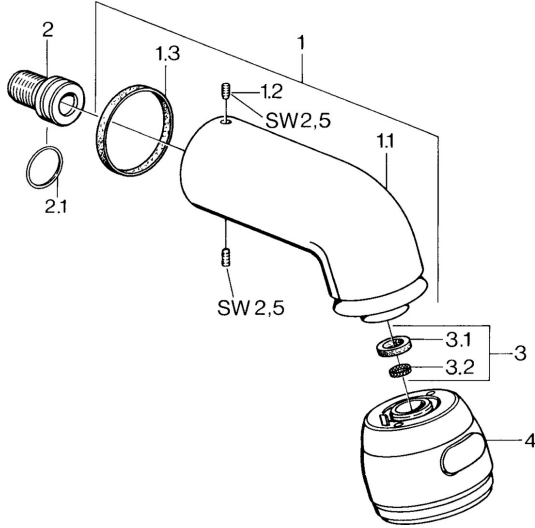

## Parti di ricambio

### SP04350100

	Nome		Codice
1	Braccio Doccia Cromo <b>Fuori produzione</b>		59911254
1.2	Screw, M6x12 <b>Fuori produzione</b>		59911279
1.3	Giunto		59911276
2	Nipplo di collegamento, G1/2 <b>Fuori produzione</b>		59911277
2.1	O-ring, d 25x2,5		59905053
4	Soffione <b>Fuori produzione</b>		59911261
4	Soffione Ottone lucido <b>Fuori produzione</b>		59911266