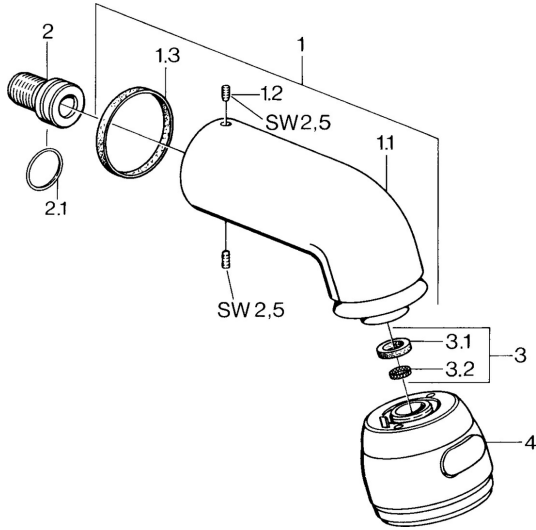

## Ersatzteile

### SP04350100

	Name	Art.-Nr.
1	Brausearm ohne Kopfbrause Chrom <span style="background-color: #cccccc;">Ausgelaufen</span>	59911254
1.2	Schraube, M6x12 <span style="background-color: #cccccc;">Ausgelaufen</span>	59911279
1.3	Dichtung	59911276
2	Anschlussnippel, G1/2 <span style="background-color: #cccccc;">Ausgelaufen</span>	59911277
2.1	O-Ring, d 25x2.5	59905053
4	Kopfbrause <span style="background-color: #cccccc;">Ausgelaufen</span>	59911261
4	Kopfbrause Edelmessing <span style="background-color: #cccccc;">Ausgelaufen</span>	59911266