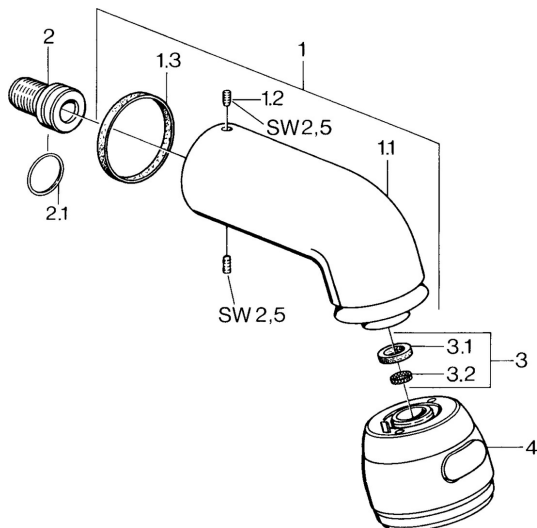

EAN: 4015474675483
static.hansa.com/0435010089

Náhradní díly

SP04350100

	Název	Kód
1	Připojovací rameno pro talířovou sprchu Chrom Ukončeno	59911254
1.2	Šroub, M6x12 Ukončeno	59911279
1.3	Těsnění	59911276
2	Připojovací šroubení, G1/2 Ukončeno	59911277
2.1	O-kroužek, d 25x2.5	59905053
4	Talířová sprcha Ukončeno	59911261
4	Talířová sprcha Ušlechtilá mosaz Ukončeno	59911266