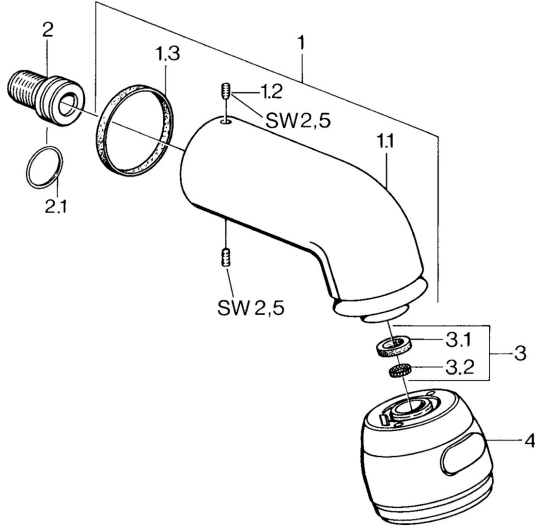

EAN: 4015474672970
static.hansa.com/0435010086

Náhradné diely

SP04350100

	Názov	Kód
1	Pripojovacie rameno pre tanierovú sprchu Chróm Ukončené	59911254
1.2	Skrutka, M6x12 Ukončené	59911279
1.3	Tesnenie	59911276
2	Pripojovacie šróbenie, G1/2 Ukončené	59911277
2.1	O-kružok, d 25x2.5	59905053
4	Tanierová sprcha Ukončené	59911261
4	Tanierová sprcha Ušľachtilá mosadz Ukončené	59911266