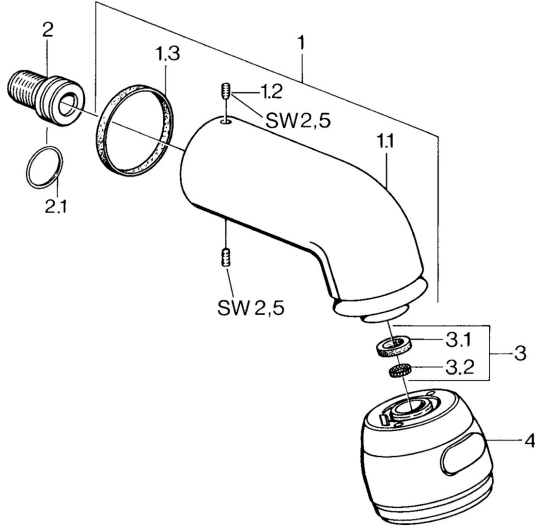

EAN: 4015474672970
static.hansa.com/0435010086

Reserveonderdelen

SP04350100

	Naam	Code
1	Douchearm Chrom Stopgezet	59911254
1.2	Schroef, M6x12 Stopgezet	59911279
1.3	Dichting	59911276
2	Aansluitnippel, G1/2 Stopgezet	59911277
2.1	O-ring, d 25x2,5	59905053
4	Hoofddouche Stopgezet	59911261
4	Hoofddouche Edelmessing Stopgezet	59911266