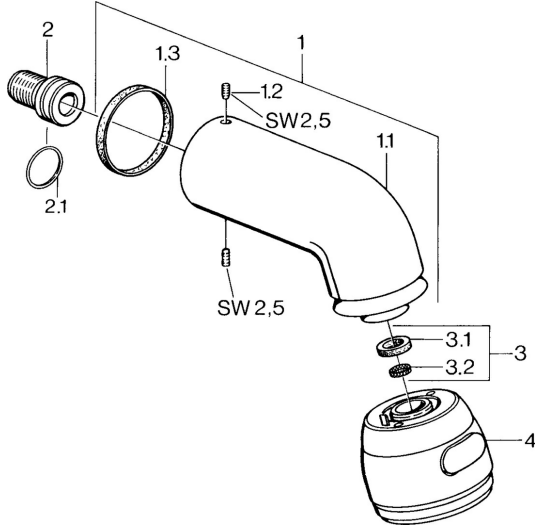

EAN: 4015474672970
static.hansa.com/0435010086

Parti di ricambio

SP04350100

	Nome		Codice
1	Braccio Doccia Cromo Fuori produzione		59911254
1.2	Screw, M6x12 Fuori produzione		59911279
1.3	Giunto		59911276
2	Nipplo di collegamento, G1/2 Fuori produzione		59911277
2.1	O-ring, d 25x2,5		59905053
4	Soffione Fuori produzione		59911261
4	Soffione Ottone lucido Fuori produzione		59911266