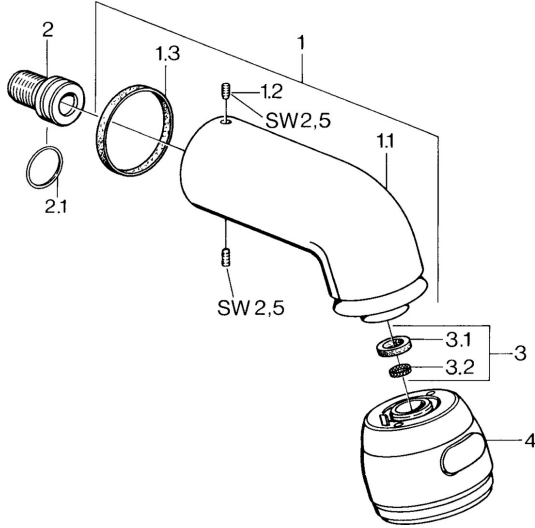

EAN: 4015474672970
static.hansa.com/0435010086

Pièces de rechange

SP04350100

	Nom	Code
1	Bras encastré douche de tête Chrome Arrêté	59911254
1.2	Vis, M6x12 Arrêté	59911279
1.3	Joint	59911276
2	Mamelon de raccordement, G1/2 Arrêté	59911277
2.1	Joint, d 25x2.5	59905053
4	Douche de tête Arrêté	59911261
4	Douche de tête Laiton Arrêté	59911266