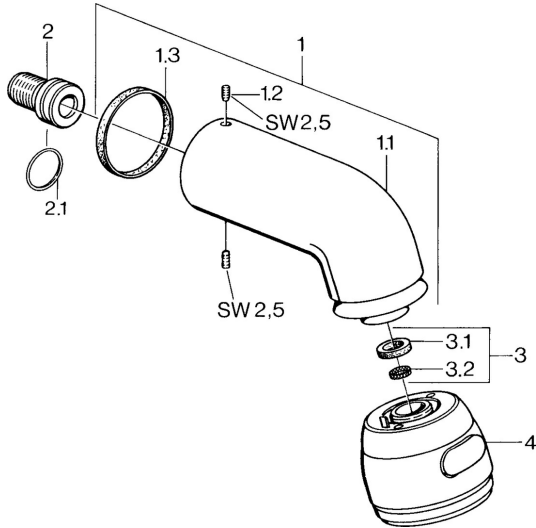

## Ersatzteile

### SP04350100

	Name	Art.-Nr.
1	Brausearm ohne Kopfbrause Chrom <span style="background-color: #cccccc;">Ausgelaufen</span>	59911254
1.2	Schraube, M6x12 <span style="background-color: #cccccc;">Ausgelaufen</span>	59911279
1.3	Dichtung	59911276
2	Anschlussnippel, G1/2 <span style="background-color: #cccccc;">Ausgelaufen</span>	59911277
2.1	O-Ring, d 25x2.5	59905053
4	Kopfbrause <span style="background-color: #cccccc;">Ausgelaufen</span>	59911261
4	Kopfbrause Edelmessing <span style="background-color: #cccccc;">Ausgelaufen</span>	59911266