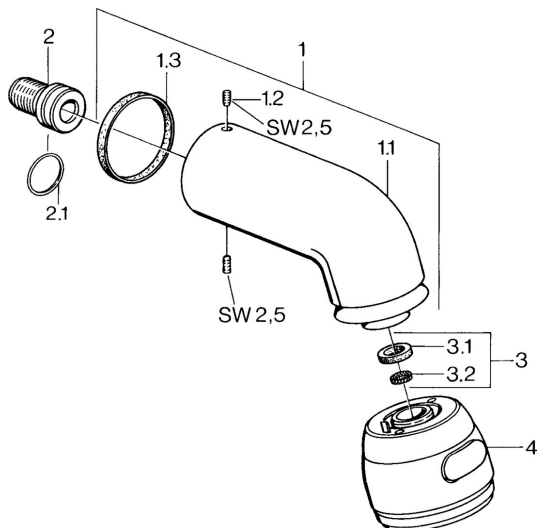

### SP04350100

	Název	Kód
1	Připojovací rameno pro talířovou sprchu Chrom Ukončeno	59911254
1.2	Šroub, M6x12 Ukončeno	59911279
1.3	Těsnění	59911276
2	Připojovací šroubení, G1/2 Ukončeno	59911277
2.1	O-kroužek, d 25x2.5	59905053
4	Talířová sprcha Ukončeno	59911261
4	Talířová sprcha Ušlechtilá mosaz Ukončeno	59911266