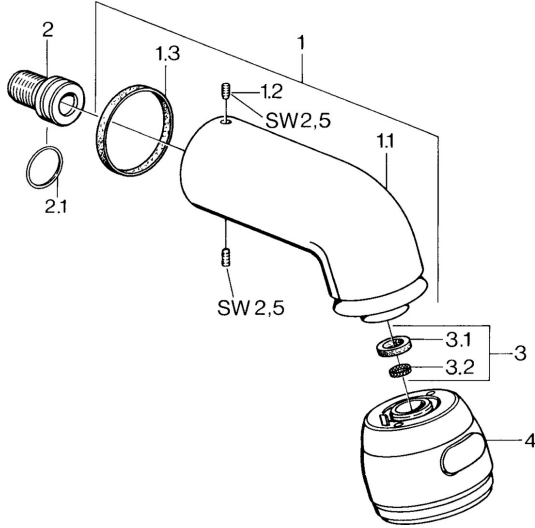

EAN: 4015474672963
static.hansa.com/0435010084

Reserveonderdelen

SP04350100

	Naam	Code
1	Douchearm Chroom Stopgezet	59911254
1.2	Schroef, M6x12 Stopgezet	59911279
1.3	Dichting	59911276
2	Aansluitnippel, G1/2 Stopgezet	59911277
2.1	O-ring, d 25x2,5	59905053
4	Hoofddouche Stopgezet	59911261
4	Hoofddouche Edelmessing Stopgezet	59911266