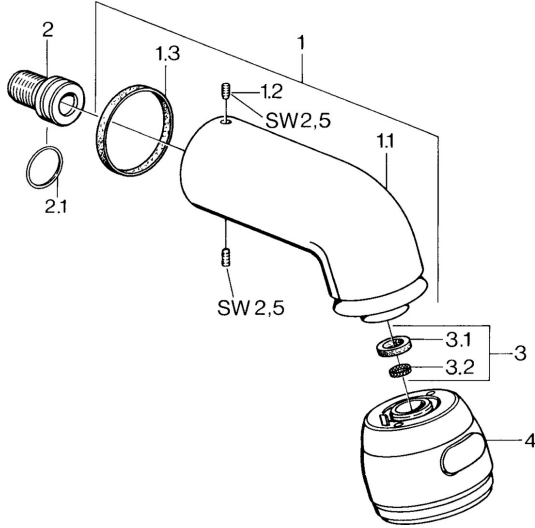

EAN: 4015474672963
static.hansa.com/0435010084

Pièces de rechange

SP04350100

| | Nom | Code |
|-----|---|----------|
| 1 | Bras encastré douche de tête Chrome Arrêté | 59911254 |
| 1.2 | Vis, M6x12 Arrêté | 59911279 |
| 1.3 | Joint | 59911276 |
| 2 | Mamelon de raccordement, G1/2 Arrêté | 59911277 |
| 2.1 | Joint, d 25x2.5 | 59905053 |
| 4 | Douche de tête Arrêté | 59911261 |
| 4 | Douche de tête Laiton Arrêté | 59911266 |