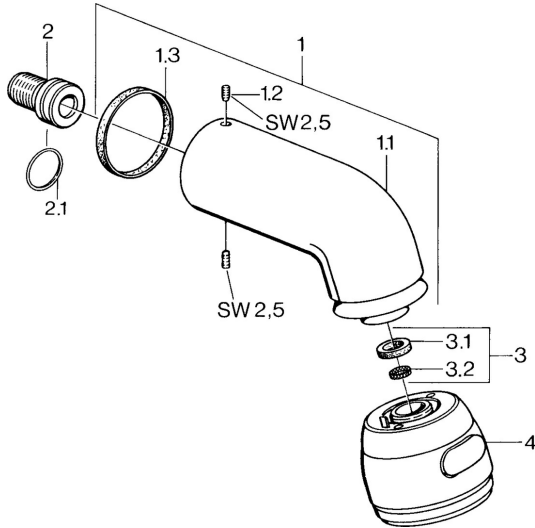

EAN: 4015474672963
static.hansa.com/0435010084

Ersatzteile

SP04350100

	Name	Art.-Nr.
1	Brausearm ohne Kopfbrause Chrom Ausgelaufen	59911254
1.2	Schraube, M6x12 Ausgelaufen	59911279
1.3	Dichtung	59911276
2	Anschlussnippel, G1/2 Ausgelaufen	59911277
2.1	O-Ring, d 25x2.5	59905053
4	Kopfbrause Ausgelaufen	59911261
4	Kopfbrause Edelmessing Ausgelaufen	59911266