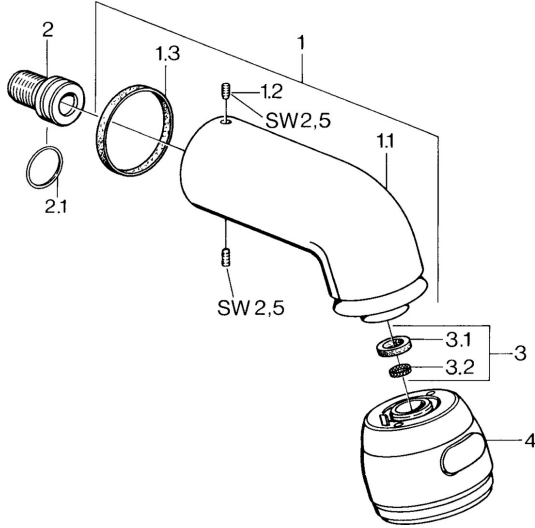

EAN: 4015474672956
static.hansa.com/0435010083

Náhradné diely

SP04350100

	Názov	Kód
1	Pripojovacie rameno pre tanierovú sprchu Chróm Ukončené	59911254
1.2	Skrutka, M6x12 Ukončené	59911279
1.3	Tesnenie	59911276
2	Pripojovacie šróbenie, G1/2 Ukončené	59911277
2.1	O-kružok, d 25x2.5	59905053
4	Tanierová sprcha Ukončené	59911261
4	Tanierová sprcha Ušľachtilá mosadz Ukončené	59911266