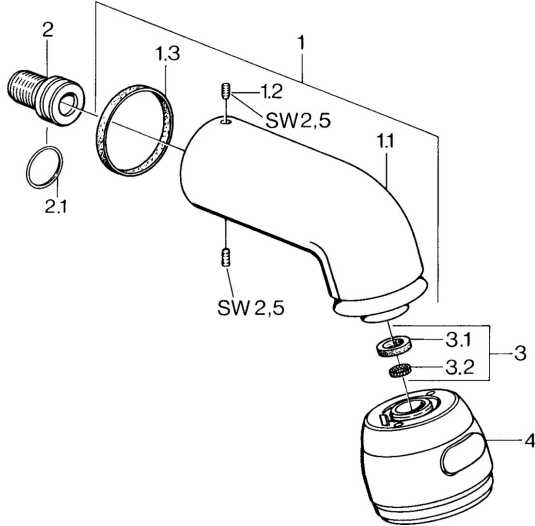

EAN: 4015474672956
static.hansa.com/0435010083

Pièces de rechange

SP04350100

	Nom	Code
1	Bras encastré douche de tête Chrome Arrêté	59911254
1.2	Vis, M6x12 Arrêté	59911279
1.3	Joint	59911276
2	Mamelon de raccordement, G1/2 Arrêté	59911277
2.1	Joint, d 25x2.5	59905053
4	Douche de tête Arrêté	59911261
4	Douche de tête Laiton Arrêté	59911266