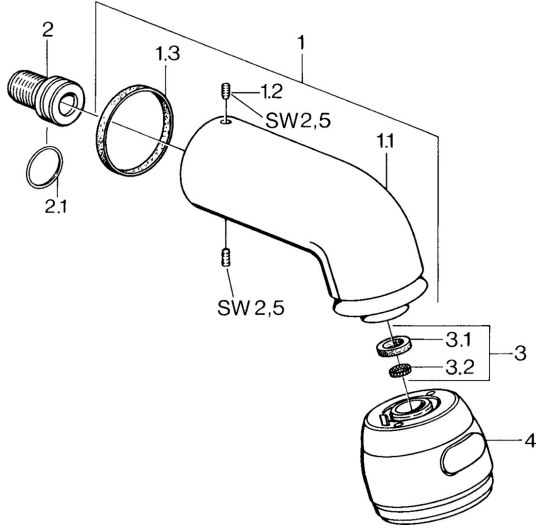

EAN: 4015474672956
static.hansa.com/0435010083

Ersatzteile

SP04350100

	Name	Art.-Nr.
1	Brausearm ohne Kopfbrause Chrom Ausgelaufen	59911254
1.2	Schraube, M6x12 Ausgelaufen	59911279
1.3	Dichtung	59911276
2	Anschlussnippel, G1/2 Ausgelaufen	59911277
2.1	O-Ring, d 25x2.5	59905053
4	Kopfbrause Ausgelaufen	59911261
4	Kopfbrause Edelmessing Ausgelaufen	59911266