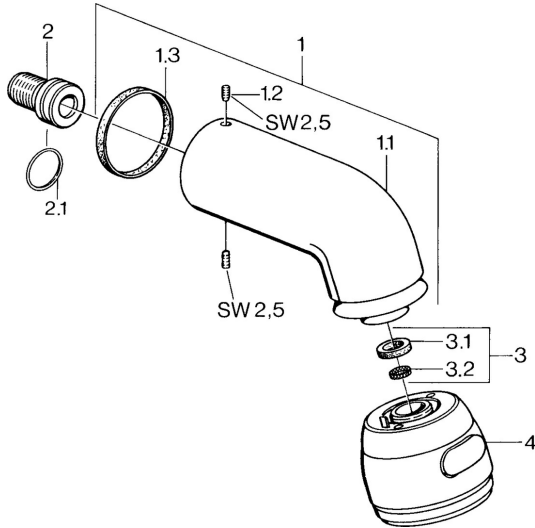

EAN: 4015474672956
static.hansa.com/0435010083

Náhradní díly

SP04350100

	Název	Kód
1	Připojovací rameno pro talířovou sprchu Chrom Ukončeno	59911254
1.2	Šroub, M6x12 Ukončeno	59911279
1.3	Těsnění	59911276
2	Připojovací šroubení, G1/2 Ukončeno	59911277
2.1	O-kroužek, d 25x2.5	59905053
4	Talířová sprcha Ukončeno	59911261
4	Talířová sprcha Ušlechtilá mosaz Ukončeno	59911266