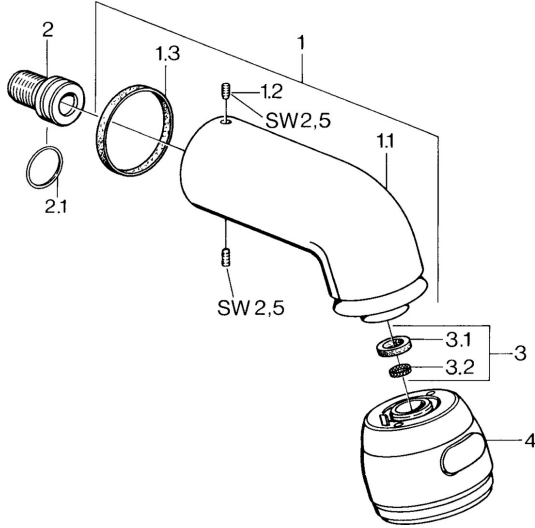

EAN: 4015474672949
static.hansa.com/0435010082

Reserveonderdelen

SP04350100

	Naam	Code
1	Douchearm Chroom Stopgezet	59911254
1.2	Schroef, M6x12 Stopgezet	59911279
1.3	Dichting	59911276
2	Aansluitnippel, G1/2 Stopgezet	59911277
2.1	O-ring, d 25x2,5	59905053
4	Hoofddouche Stopgezet	59911261
4	Hoofddouche Edelmessing Stopgezet	59911266